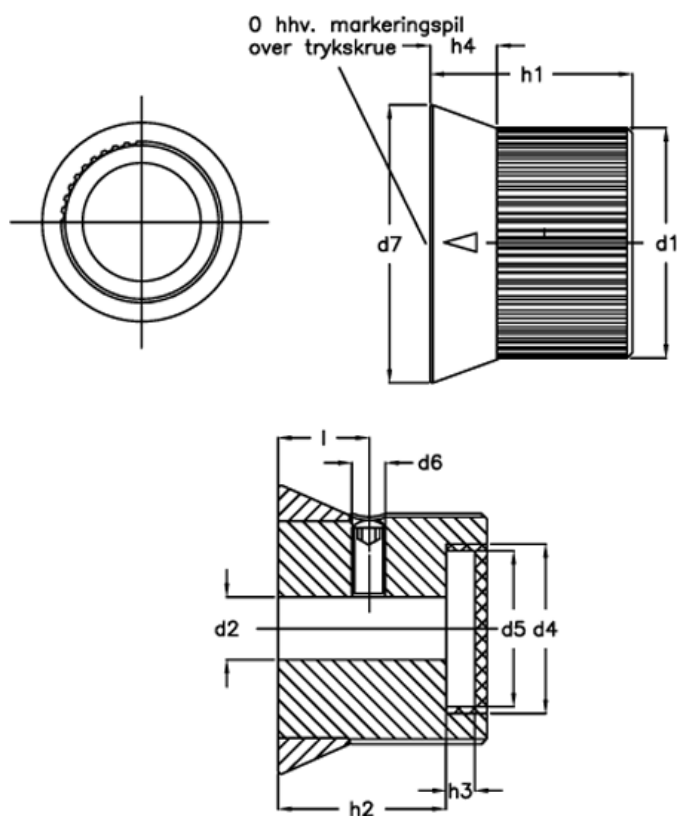

Article number: 20624138

Description: E+G Control knob
GN 726.2-22-B5-S-1

Measures

d1 = 42	h3 = 4.0
d2 = B10	h4 = 11
d4 = 32	l = 16
d5 = 30	
d6 = M5	
d7 = 50.0	
h1 = 34	
h2 = 28	